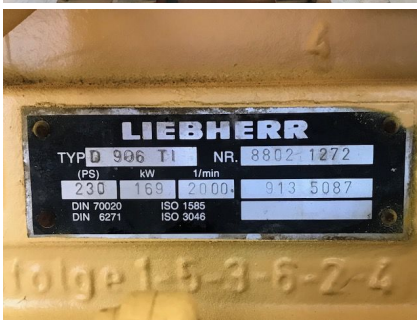

# MOTOR LIEBHERR D906T PARA GRUA MÓVEL

Preço:  
**negociável**

Tipo: motor  
Localização: Portugal , Rio Maior  
Data de publicação: Nov 08, 2018  
ID Autoline: EY12351

## Descrição

Turbo:

## Informação adicional:

MARCA / BRAND:  
LIEBHERR

Modelo / Type:  
D 906T Turbo

Fitt / Equipa:  
Excavator and mobile cranes

-All the prices are for export, free tax, we deliver worldwide.

We have special rates and good shipping connection for West Africa, ask for transport quotation.