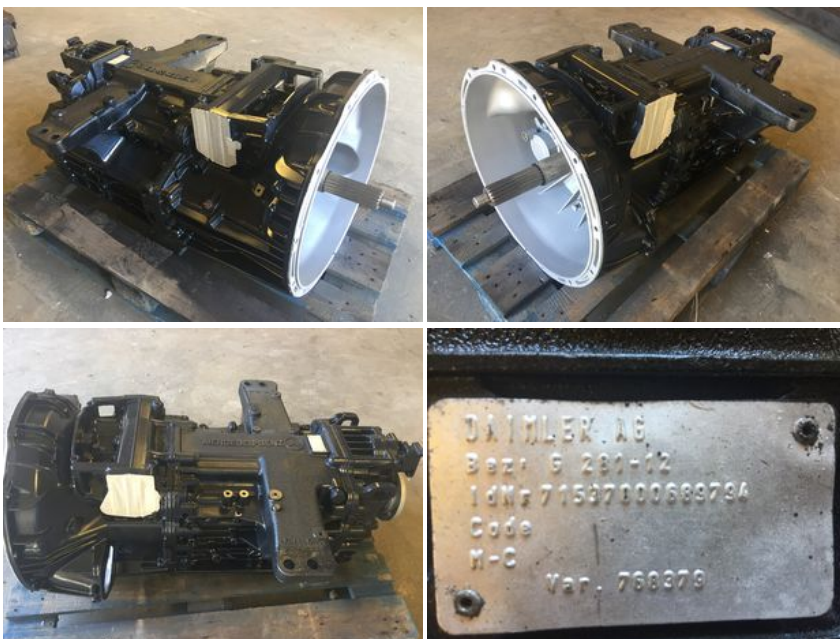

CAIXA DE VELOCIDADES REBUILD G281 12 E5 PARA CAMIÃO

Preço:
negociável

Tipo: caixa de velocidades

Localização: Portugal , Rio Maior

Data de publicação: mais de um mês

ID Autoline: NQ13270

Estado

Estado: usados

Informação adicional:

Caixa de velocidades reconstruída Mercedes G281-12

Contactos do vendedor

+351 243 997 518
+351 917 303 735
+351 917 269 461
+351 243 997 520 (f)

🇵🇹 Portugal, Santarém
2040-337 Rio Maior Quinta Do Sanguinhal, Zona Industrial LT65-85
[mostrar mapa](#)