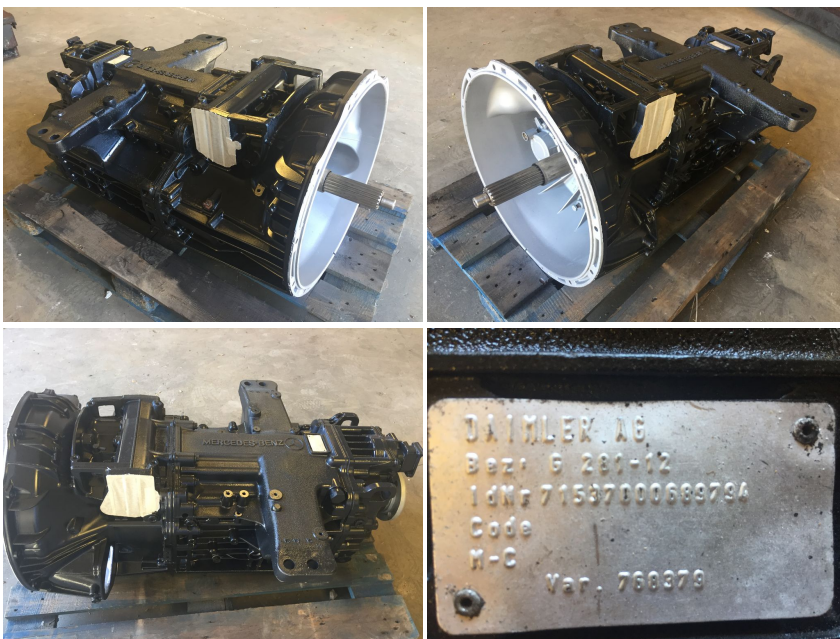

CAIXA DE VELOCIDADES REBUILD G281 12 E5 PARA CAMIÃO

Preço:
negociável

Tipo: caixa de velocidades

Localização: Portugal , Rio Maior

Data de publicação: mais de um mês

ID Autoline: NQ13270

Estado

Estado: usados

Informação adicional:

Caixa de velocidades reconstruída Mercedes G281-12

Contactos do vendedor

+351 243 997 518
+351 917 303 735
+351 917 269 461
+351 243 997 520 (f)
www.worldpec.pt

 Portugal, Santarém
2040-337 Rio Maior Quinta Do Sanguinhal, Zona Industrial LT65-85
[mostrar mapa](#)