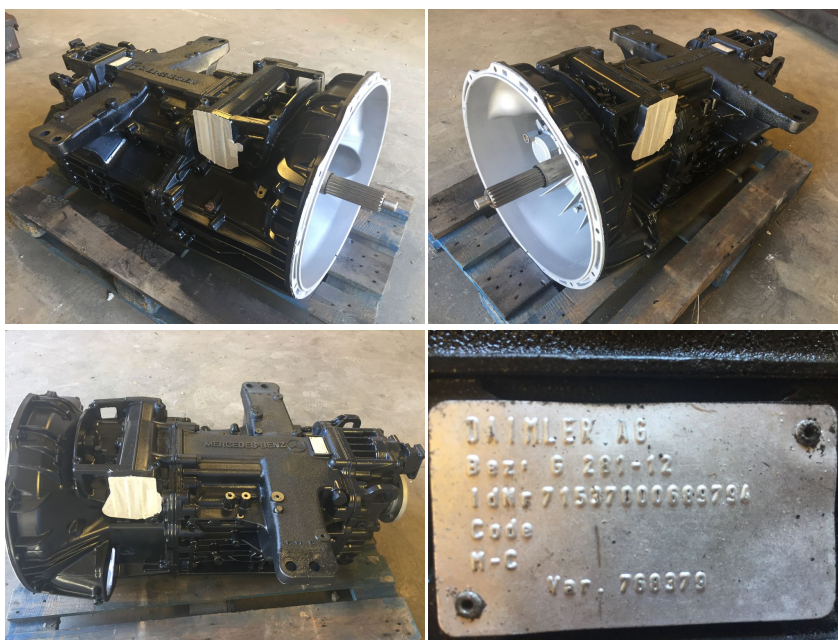

CAIXA DE VELOCIDADES REBUILD G281 12 E5 PARA CAMIÃO

negociável

Preço sem impostos

Tipo:	caixa de velocidades
Localização:	Portugal , Rio Maior
Data de publicação:	Abr 28, 2018
ID Autoline:	NQ13270

Estado

Estado:	usados
---------	--------

Informação adicional:

Caixa de velocidades reconstruída Mercedes G281-12

Contactos do vendedor

+351 243 997 518
+351 917 303 735
+351 917 269 461
+351 243 997 520 (f)
www.worldpec.pt

Portugal, Santarém
2040-337 Rio Maior Quinta Do Sanguinhal, Zona Industrial LT65-85
[mostrar mapa](#)