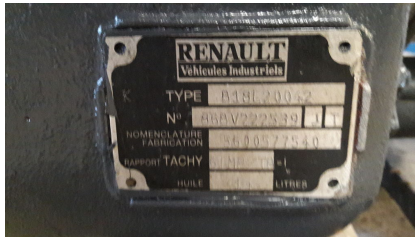

CAIXA DE VELOCIDADES RENAULT B18 PARA CAMIÃO RENAULT

Preço:
negociável

Tipo: caixa de velocidades

Localização: Portugal , Rio Maior

Data de publicação: Jul 26, 2018

ID Autoline: MT11978

Estado

Estado: usados

Informação adicional:

Caixa de velocidades Renault R 340 380 385 420 430
Equipa Modelos:
Renault AE magnum
Renault Premium
Renault R
Outros

Contactos do vendedor

+351 243 997 518
+351 917 303 735
+351 917 269 461
+351 243 997 520 (f)
www.worldpec.pt