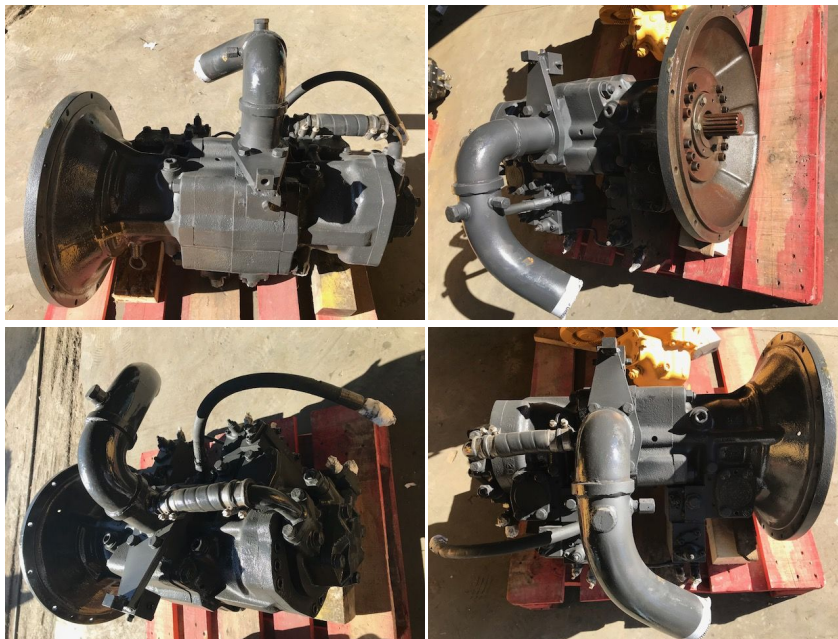

BOMBA HIDRÁULICA MAIN PUMP PARA ESCAVADORA KOMATSU PC200-3

negociável

Preço sem impostos

Tipo:	bomba hidráulica
Número da peça sobressalente:	708-25-10200
Localização:	Portugal , Rio Maior
Data de publicação:	Mai 01, 2018
ID Autoline:	NB13858

Estado

Estado: usados

Informação adicional:

Komatsu PC200-3
Brand: Komatsu
Type: HPV90
Nº 708-25-10200 / 708-25-01604 / HPV 90

Contactos do vendedor

+351 243 997 518
+351 917 303 735
+351 917 269 461
+351 243 997 520 (f)
www.worldpec.pt