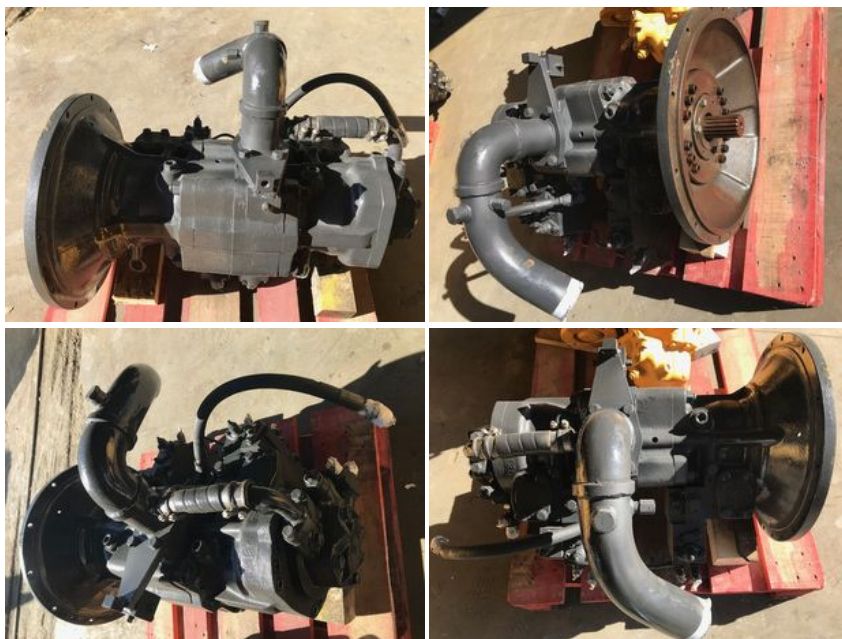

BOMBA HIDRÁULICA MAIN PUMP PARA ESCAVADORA KOMATSU PC200-3

Preço:
negociável

Tipo: bomba hidráulica

Número da peça
sobressalente: 708-25-10200

Localização: Portugal , Rio Maior

Data de publicação: mais de um mês

ID Autoline: NB13858

Estado

Estado: usados

Informação adicional:

Komatsu PC200-3
Brand: Komatsu
Type: HPV90
Nº 708-25-10200 / 708-25-01604 / HPV 90

Contactos do vendedor

+351 243 997 518
+351 917 303 735
+351 917 269 461
+351 243 997 520 (f)