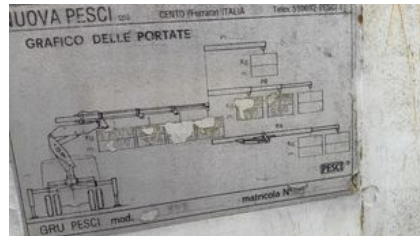

€ 3.000

≈ US$ 3.523

Preço sem impostos

Tipo: grua auxiliar

Ano: 1991

Localização: Portugal , Rio Maior

Data de publicação: mais de um mês

ID Autoline: UB12601

Estado

Estado: usados

Informação adicional:

Marca / Make: PESCI

Modelo/Type: SP 350

Ano / Year: 1991

Opções/Opti: 35 ton / mts, (2mts - 17.000kg) (3,5 mts - 9500 kg) (6,3 mts - 5100 kg) (9,9 mts - 2650 kg)

PREÇO/PRICE: 3.000,00 €

-All the prices are for export, free tax, we deliver worldwide.

We have special rates and good shipping connection for West Africa, ask for transport quotation.

-Tous les prix sont pour l'exportation, vendue en exonération de TVA, nous livrons dans le monde entier.

Nous avons des tarifs spéciaux et une bonne connexion d'expédition pour l'Afrique occidentale, demandez un devis de transport.

-Tratamos de envio para todo mundo e temos condições especiais de transporte para Africa.

Os preços apresentados são para exportação sem iva, para o mercado de Portugal teremos que adicionar o Iva.

Os valores apresentados são para veículos no estado em que se encontram e para exportação, para se adaptar á legislação nacional os preços são sob consulta.

Contactos do vendedor

LUIS PERALTA

+351 243 997 518

+351 917 303 735

+351 243 997 520 (f)

Vitor Coutinho

+351 917 269 461

Portugal , Santarém 2040-078 Rio Maior Apartado 104

[Mostrar mapa](#)